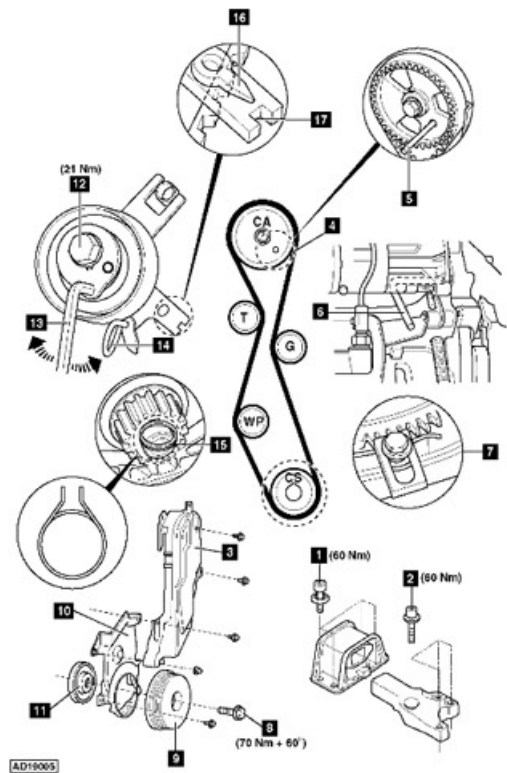

### Dépose

1. Soulever et caler l'avant du véhicule.

2. Déposer :

- Le cache supérieur du moteur.
- La tôle de protection inférieure du moteur.
- La roue avant droite.
- Le pare-boue droit.
- La courroie d'accessoires. Utiliser l'outil n°(-).0188.Z/Q1.

**N.B. : Si l'ancienne courroie doit être réutilisée, indiquer le sens de rotation à la craie.**

- La moulure d'aliège.

3. Soulager le moteur.

4. Déposer :

- Les boulons du support moteur droit Fig.19005.1.
- Le support moteur droit.
- Les boulons de la patte intermédiaire du support moteur droit Fig.19005.2.
- La patte intermédiaire du support moteur droit.